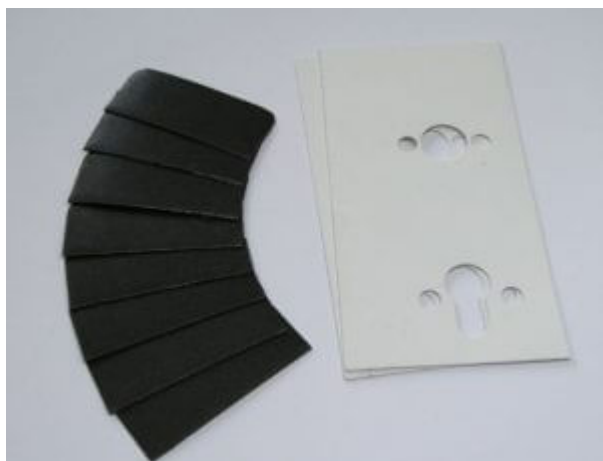

Set 13

- 2 Slotplaten FXL (geen drukopbouw) - **afm. 198 x 100 x 0,8mm**
- 8 Scharnierplaten Flexrem (drukopbouw en vochtvast) - **afm. 87 x 36 x 0,8mm**

Set 14

- 2 Slotplaten FXL (geen drukopbouw) - **afm. 165 x 90 x 0,8mm**
- 8 Scharnierplaten Flexrem (drukopbouw en vochtvast) - **afm. 87 x 36 x 0,8mm**